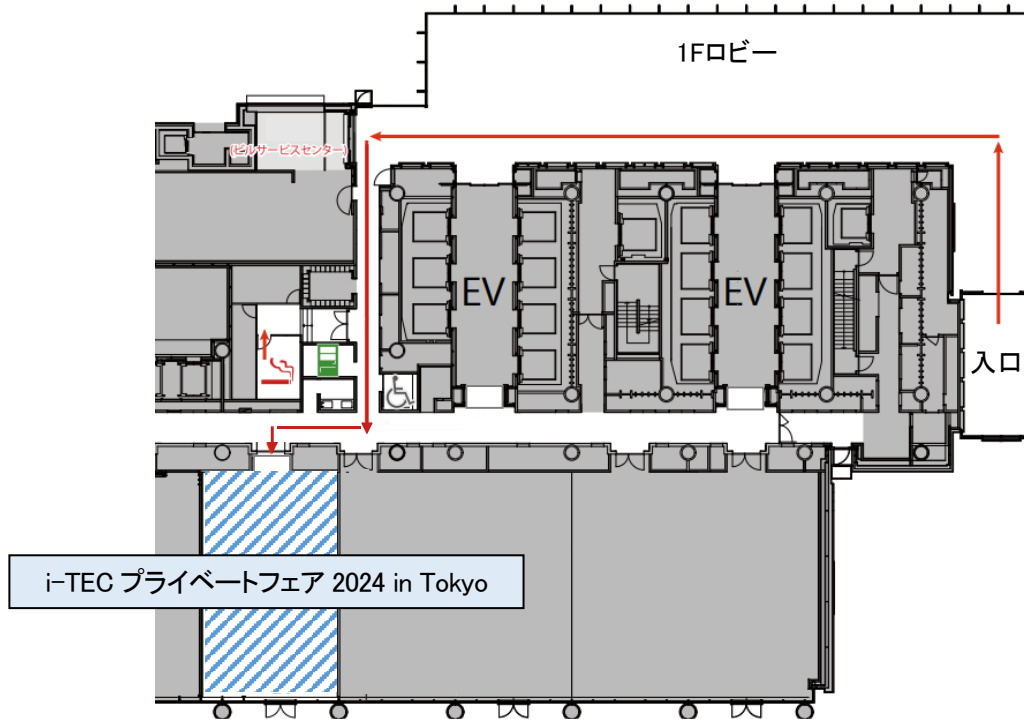

住友不動産東京三田サウスタワー1F 会場フロアマップ

※ 8F へは 1F 会場でご案内いたします。

田町駅・三田駅方面 →